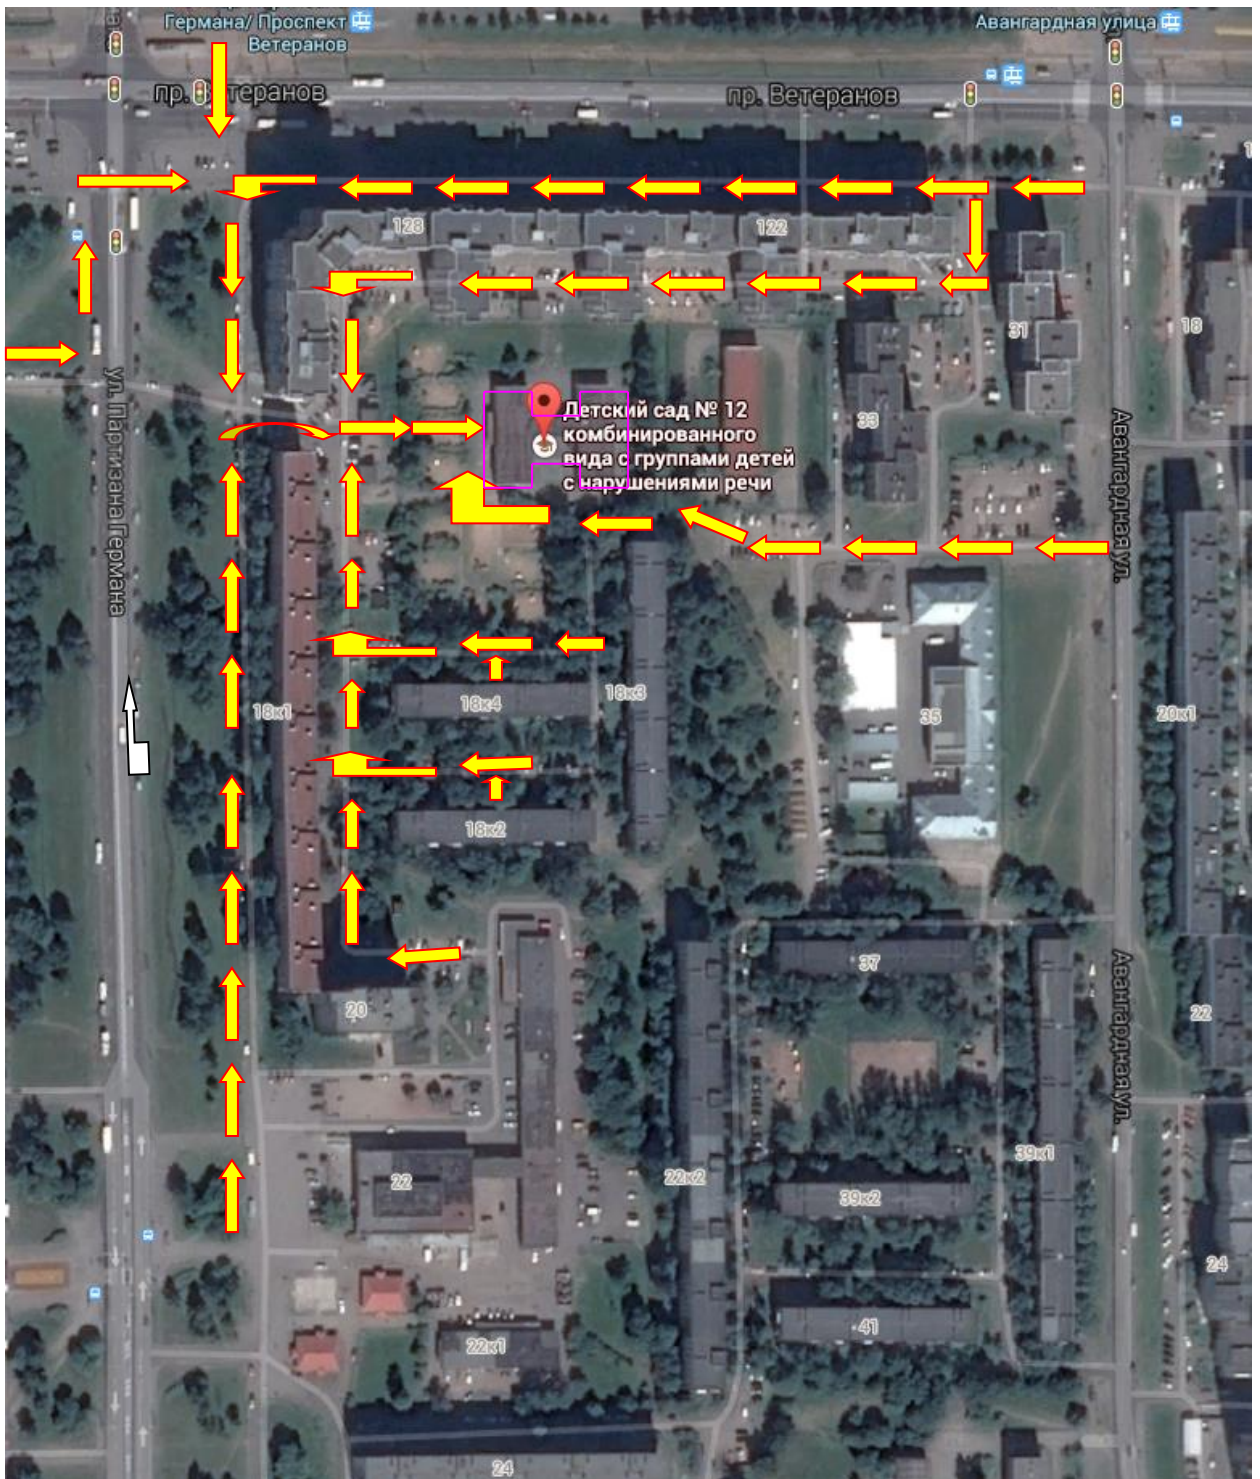

Предоставления услуг на объекте

Перед входом в здание имеется домофон (вахта 00), или телефон **735-45-13** для обращения инвалидов о помощи сопровождения к месту предоставления услуги.

Парковка отсутствует.

Ближайшие к ГБДОУ детский сад № 12 остановки общественного транспорта находятся на проспекте Ветеранов и улице Партизана Германа
Трамваи № 52, Троллейбус № 48,37, Автобус № 2, 2А, 111, 130 (все автобусы и троллейбусы с заниженным полом, доступным для проезда инвалидов на креслах -колясках)

1. Весь путь проходит по выделенному пешеходному пути.
2. Перекрестки регулируемые, оборудованы таймером.
3. Время движения пешком 5 минут.
4. На пути следования от остановок общественного транспорта есть занижение бордюра, для удобства инвалидов передвигающихся на креслах колясках (они все сделаны с учётом нормативов, препятствий для движения НЕТ)

Пути движения транспортных средств и детей к ГБДОУ

 Движение воспитанников с законными представителями в (из) образовательного учреждения